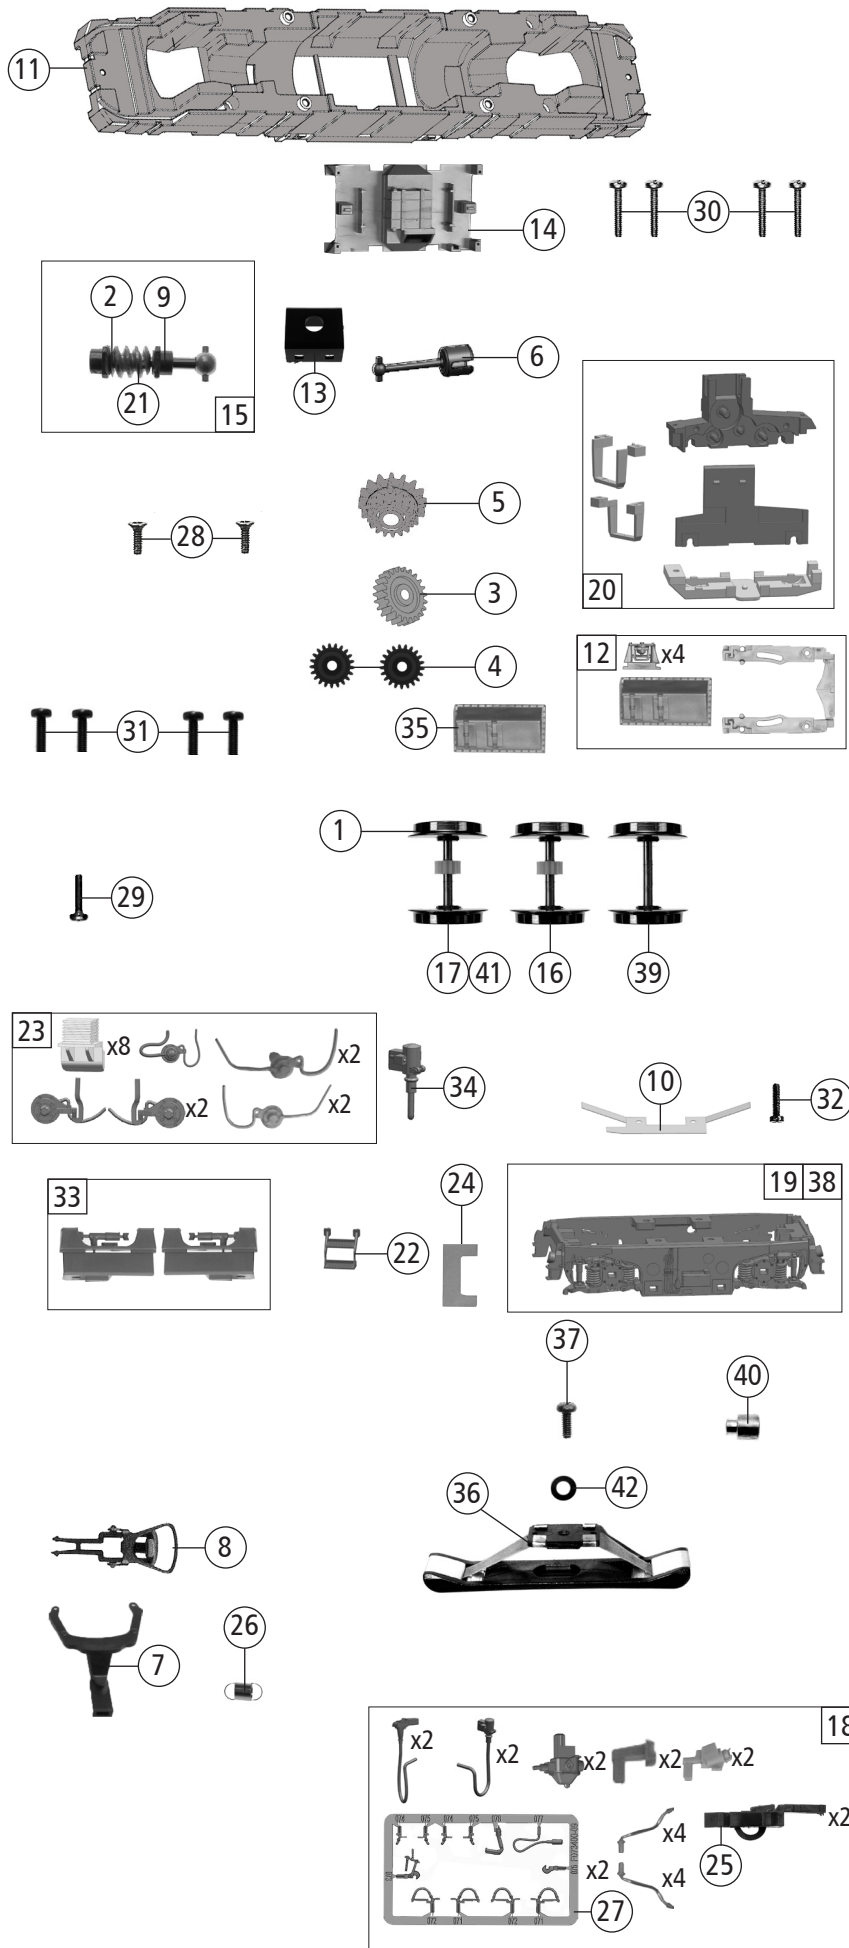

Pos. Nr. Pos.no.	Beschreibung Description	Art.-Nr. Art.no.	Preisgruppe Price bracket
70165	RAILADVENTURE	=	
70166		=	🔊
78166		~	🔊
1	Hafringsatz 10Stk. 12,9-14,6mm Set with traction tyre 10pieces	40070	---
2	Anlaufscheibe Washer	114622	3
3	Zahnrad Z=23 Gearwheel	111679	3
4	Zahnrad Z=21 Gearwheel	86414	3
5	Schneckenzahnrad Z=16/17 Worm gear	86419	6
6	Kardanwelle kurz Cardan shaft short	87171	3
7	Deichsel Draw bar	147918	7
8	Standardkupplung Standard coupling	89246	6
9	Lager für Schneckenachse Bearing for worm axle	89749	6
10	Radkontakt Wheelcontact	141462	6
11	Grundrahmen Base frame	147917	16
12	TS-Unterflur+Kinematik Part set-Underfloor+kinematics	147893	11
13	Scheckendeckel Wormgear cover	107095	5
14	Trafowanne Transformer tub	147881	6
15	Schneckensatz Wormgear set	147915	13
16	Radsatz m. Zahnrad o. Hafring Wheelset w. gear without traction tyre	147911	11
17	Radsatz m. Zahnrad m. Hafring Wheelset w. gear w. traction tyre	147912	12
18	Zurüstbeutel Bag with accessories	149322	20
19	Drehgestellblende Bogie	147907	5
20	Getriebesatz 5 tlg Gear set 5piece	147913	16
21	Schnecke Wormgear	86704	6
22	Treppe Steps	147909	5
23	Blendesteckteile Bogie plug-in parts	147908	5
24	Kontakthalter Contact holder	147910	5
25	Kurzkupplung-Vorentkupplung Short coupling-Preuncoupling	115550	6
26	Zugfeder Draw spring	86208	3
27	TS-Bremsschläuche und Zughaken Part set of brake tubes & coupling hooks	139832	7
28	SK-Schraube M1,6x4 mm SK-Screw	115161	3
29	GF-Schraube M1,6x8 mm Self-tapping screw	115037	3
30	GF-Schraube M2x12 mm Self-tapping screw	114944	3
31	GF-Schraube M1,6x5 mm Self-tapping screw	115269	3
32	GF-Schraube M2x8 mm Self-tapping screw	114923	3
33	Dämpfer li+re Damper L+R	147924	9
34	Heizkabel kurz Heat cable short	147926	3
35	Deckel Unterflur Underfloor	149321	5
AC - Wechselstrom			
36	Schleifer 42mm Slider	86030	14
37	GF-Schraube M1,6x4mm GF-Screw	85727	3
38	Drehgestellblende Bogie	147928	6
39	Radsatz o. Zahnrad o. Hafring Wheelset without gear without traction tyre	126574	10
40	Anschlussnippel Nipple	111116	4
41	Radsatz m. Zahnrad m. 2Hafring Wheelset w. gear w. 2traction tyres	140827	12
42	Beilagscheibe Washer	112681	3